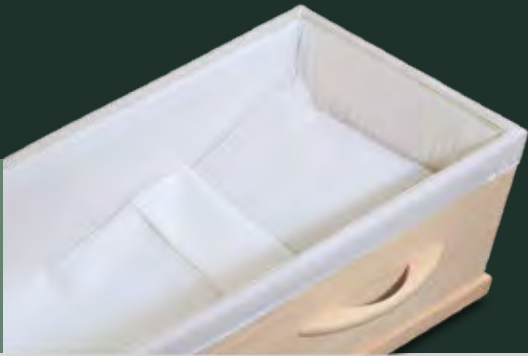

Hollands hout

Het door ons gebruikte Nederlandse hout is afkomstig uit de bossen van Staatsbosbeheer. Bossen die duurzaam worden beheerd en daarom het FSC®-keurmerk hebben. Staatsbosbeheer oogst hout uit bossen, zonder dat dit ten koste gaat van de totale oppervlakte aan bos. Het hout dat wij nu oogsten, hebben wij te danken aan de generaties voor ons. Daarom hebben wij de verantwoordelijkheid om te blijven investeren in bos en vakmanschap voor toekomstige generaties. Per verkochte kist ontvangt Staatsbosbeheer een bedrag waarmee zij weer zorgen voor het behoud van onze natuur.

16

€ 1275,-

1-70 HC8 Hollands hout

Bekleding, strak linnen ecru met bias