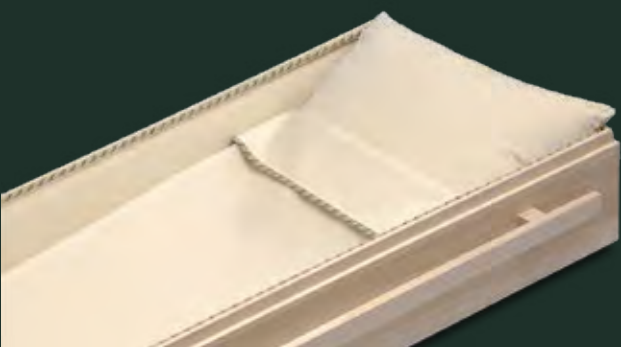

De Carino uitvaartkist heeft een eigentijds ontwerp. Deze modellen hebben een strak design en zijn in tegenstelling tot de traditionele kisten op de helft gedeeld. Hierdoor ontstaat een lage opberging die zeer toegankelijk is voor de nabestaanden.