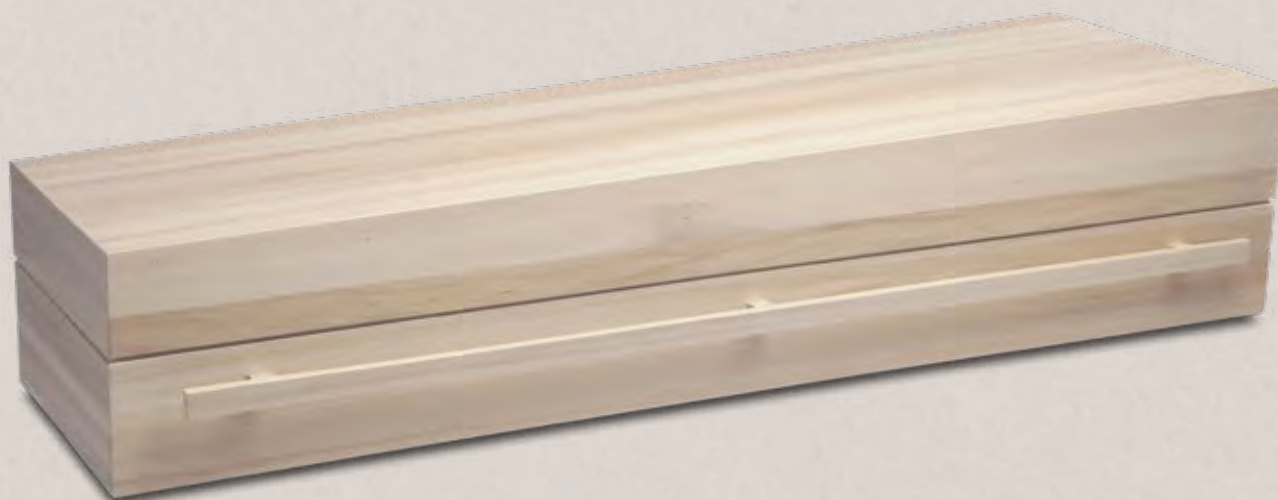

Linnen

De binnenbekleding van deze kist is van linnen. Dit natuurproduct is gemaakt van vlas en is biologisch afbreekbaar.

Crêpe satijn

Satijn is een glanzende, zachte stof en wordt gebruikt voor het bekleden van onze klassieke uitvaartkisten.

De Carino uitvaartkist heeft een eigentijds ontwerp. Deze modellen hebben een strak design en zijn in tegenstelling tot de traditionele kisten op de helft gedeeld. Hierdoor ontstaat een lage opberging die zeer toegankelijk is voor de nabestaanden.